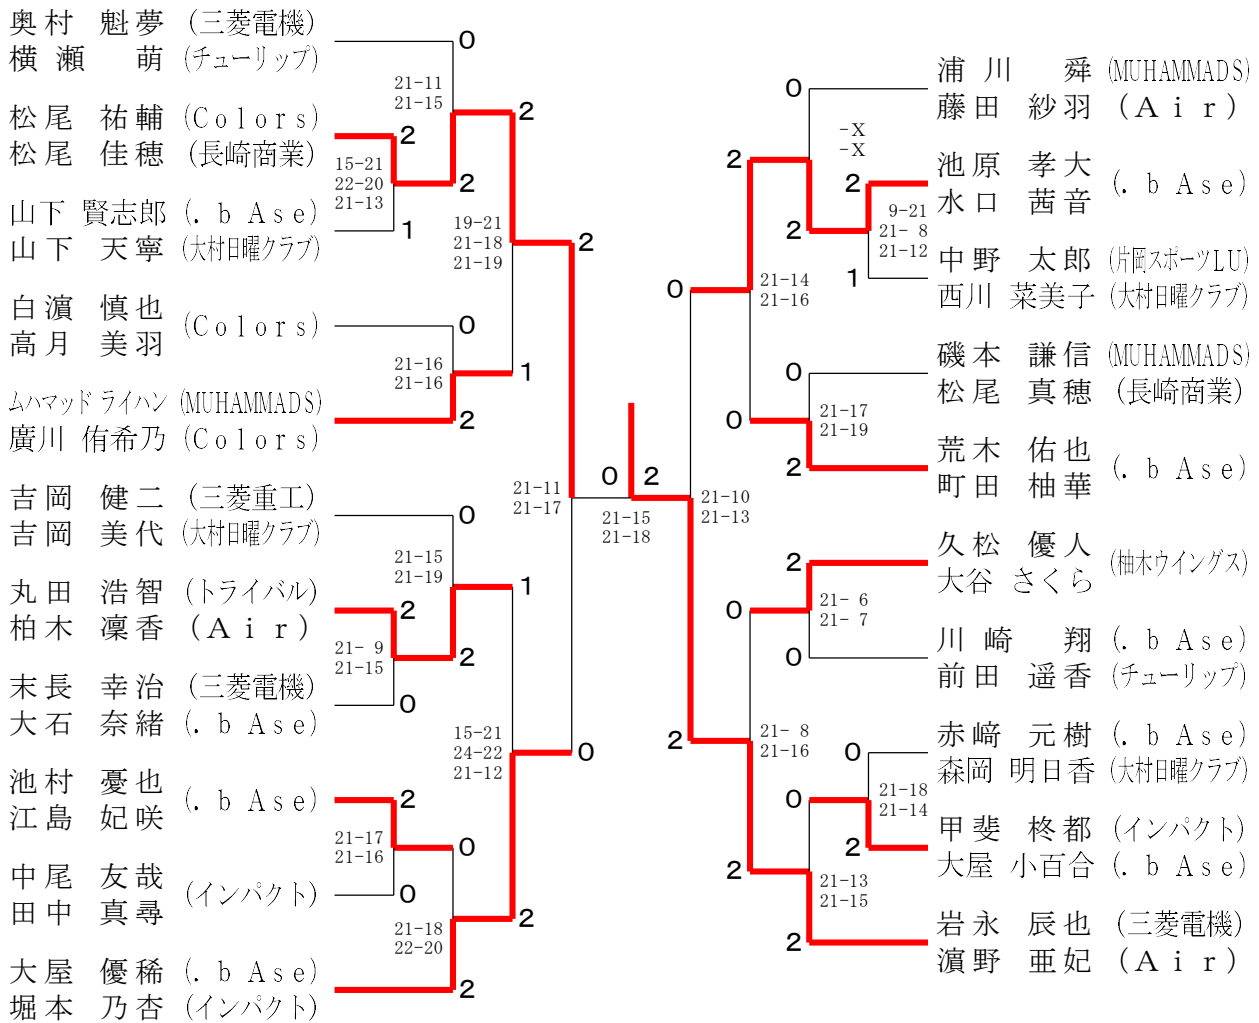

一般男子ダブルス

30歳以上男子ダブルス

40歳以上女子ダブルス	小田代 矢野	山 樋	口 口	瀬戸口 大石	勝 敗	順 位
小田代 ルミ (スマイル) 矢野 京子 (アムールワン)		○ 21-19 21-13		○ 21-18 21-13	M 2-0 G 4-0 P 84-63	1
山 口 歩 (Colors) 樋 口 裕子 (片淵クラブ)	× 19-21 13-21			× 14-21 10-21	M 0-2 G 0-4 P 56-84	3
瀬戸口 亜依子 (. b A s e) 大石 奈緒	× 18-21 13-21	○ 21-14 21-10			M 1-1 G 2-2 P 73-66	2

混合ダブルス

一般男子シングルス

30歳以上男子シングルス