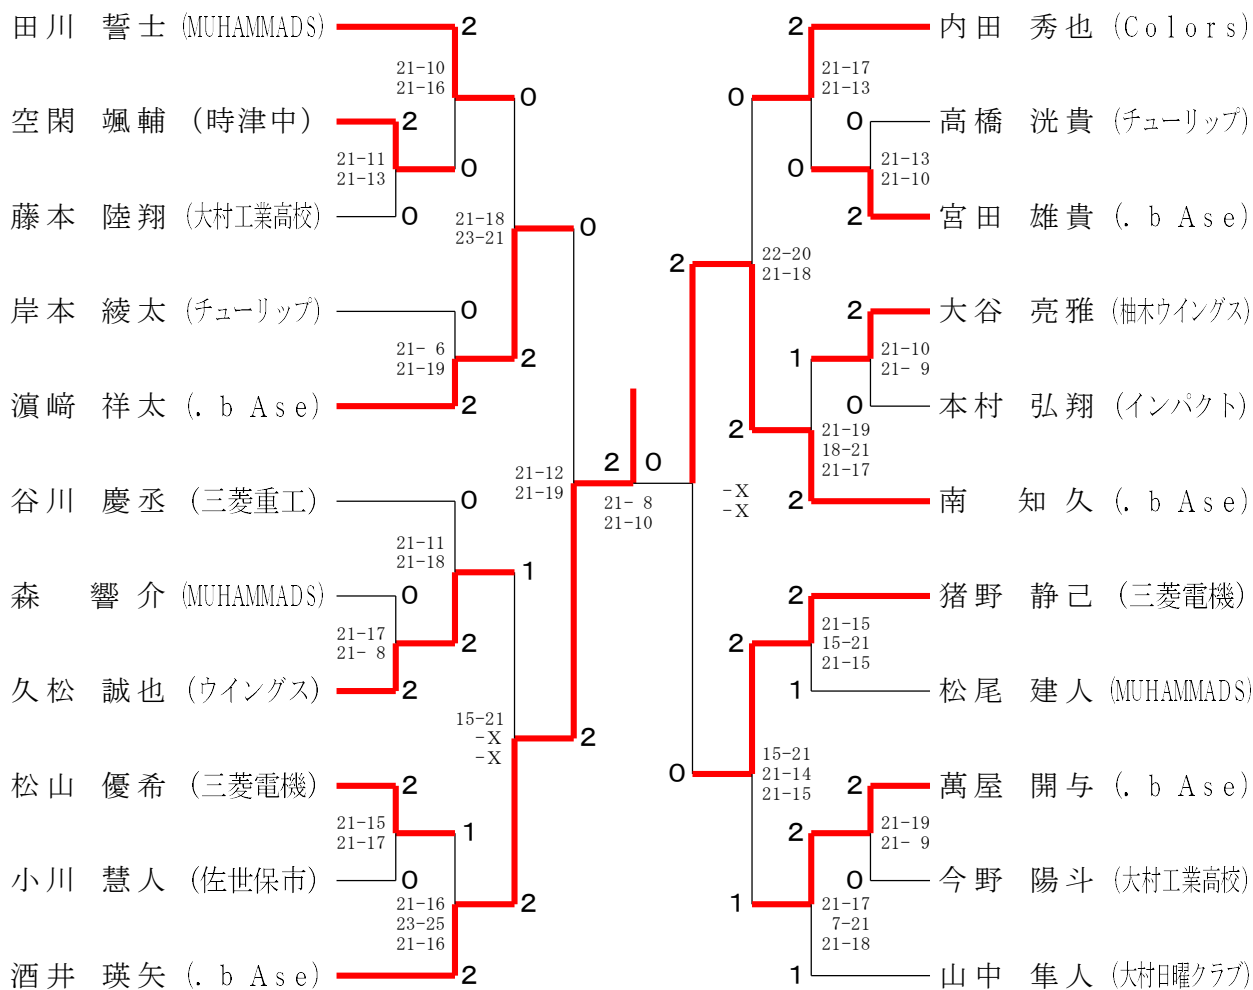

一般男子ダブルス

30歳以上男子ダブルス

40歳以上女子ダブルス	小田代 矢野	山 樋	口 口	瀬戸口 大石	勝 敗	順 位
小田代 ルミ (スマイル) 矢野 京子 (アムールワン)		○ 21-19 21-13		○ 21-18 21-13	M 2-0 G 4-0 P 84-63	1
山 口 歩 (Colors) 樋 口 裕子 (片淵クラブ)	× 19-21 13-21			× 14-21 10-21	M 0-2 G 0-4 P 56-84	3
瀬戸口 亜依子 (. b A s e) 大石 奈緒	× 18-21 13-21	○ 21-14 21-10			M 1-1 G 2-2 P 73-66	2

混合ダブルス

一般男子シングルス

30歳以上男子シングルス