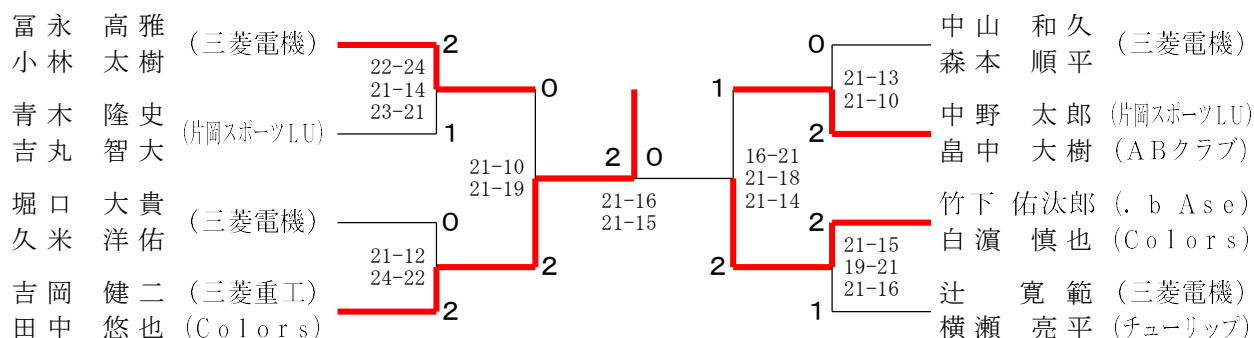

一般男子ダブルス

30歳以上男子ダブルス

40歳以上女子ダブルス	小田代 矢野	山 樋	口 口	瀬戸口 大石	勝 敗	順 位
小田代 ルミ (スマイル) 矢野 京子 (アムールワン)		○ 21-19 21-13		○ 21-18 21-13	M 2-0 G 4-0 P 84-63	1
山 口 歩 (Colors) 樋 口 裕子 (片淵クラブ)	× 19-21 13-21			× 14-21 10-21	M 0-2 G 0-4 P 56-84	3
瀬戸口 亜依子 (. b A s e) 大石 奈緒	× 18-21 13-21	○ 21-14 21-10			M 1-1 G 2-2 P 73-66	2