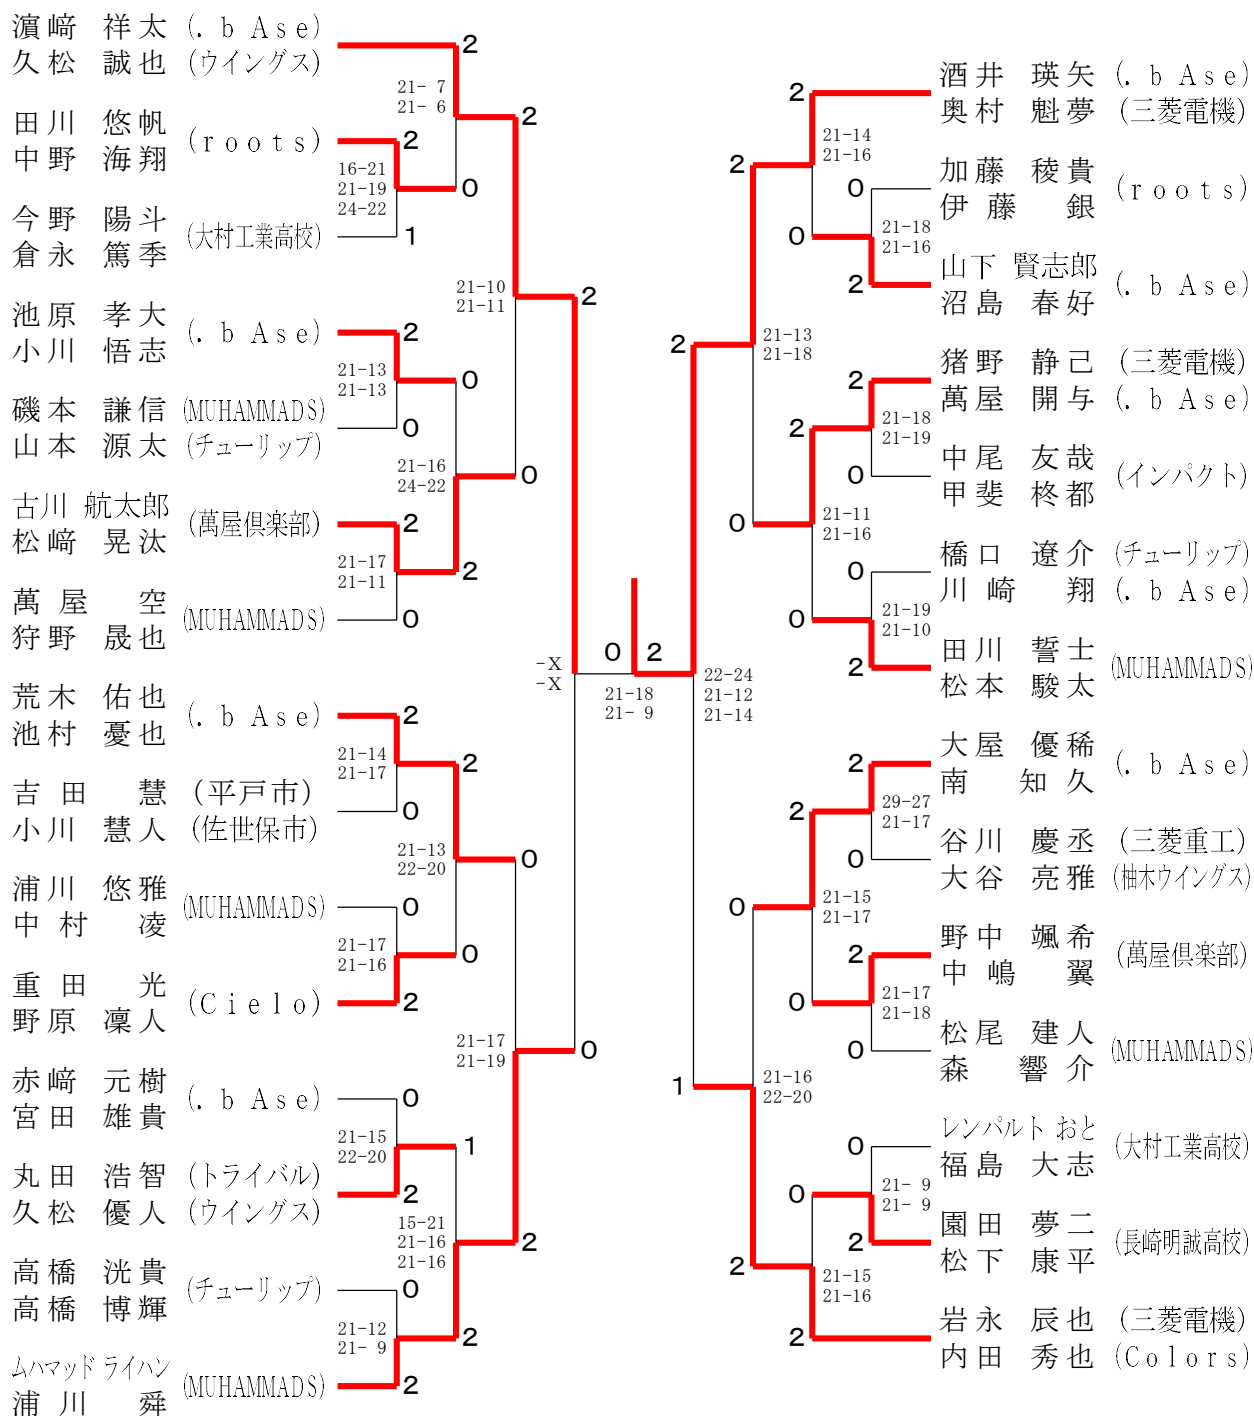

一般男子ダブルス

30歳以上男子ダブルス

40歳以上女子ダブルス	小田代 矢野	山 樋	口 口	瀬戸口 大石	勝 敗	順 位
小田代 ルミ (スマイル) 矢野 京子 (アムールワン)		○ 21-19 21-13		○ 21-18 21-13	M 2-0 G 4-0 P 84-63	1
山 口 歩 (Colors) 樋 口 裕子 (片淵クラブ)	× 19-21 13-21			× 14-21 10-21	M 0-2 G 0-4 P 56-84	3
瀬戸口 亜依子 (. b A s e) 大石 奈緒	× 18-21 13-21	○ 21-14 21-10			M 1-1 G 2-2 P 73-66	2

混合ダブルス

一般男子シングルス

30歳以上男子シングルス