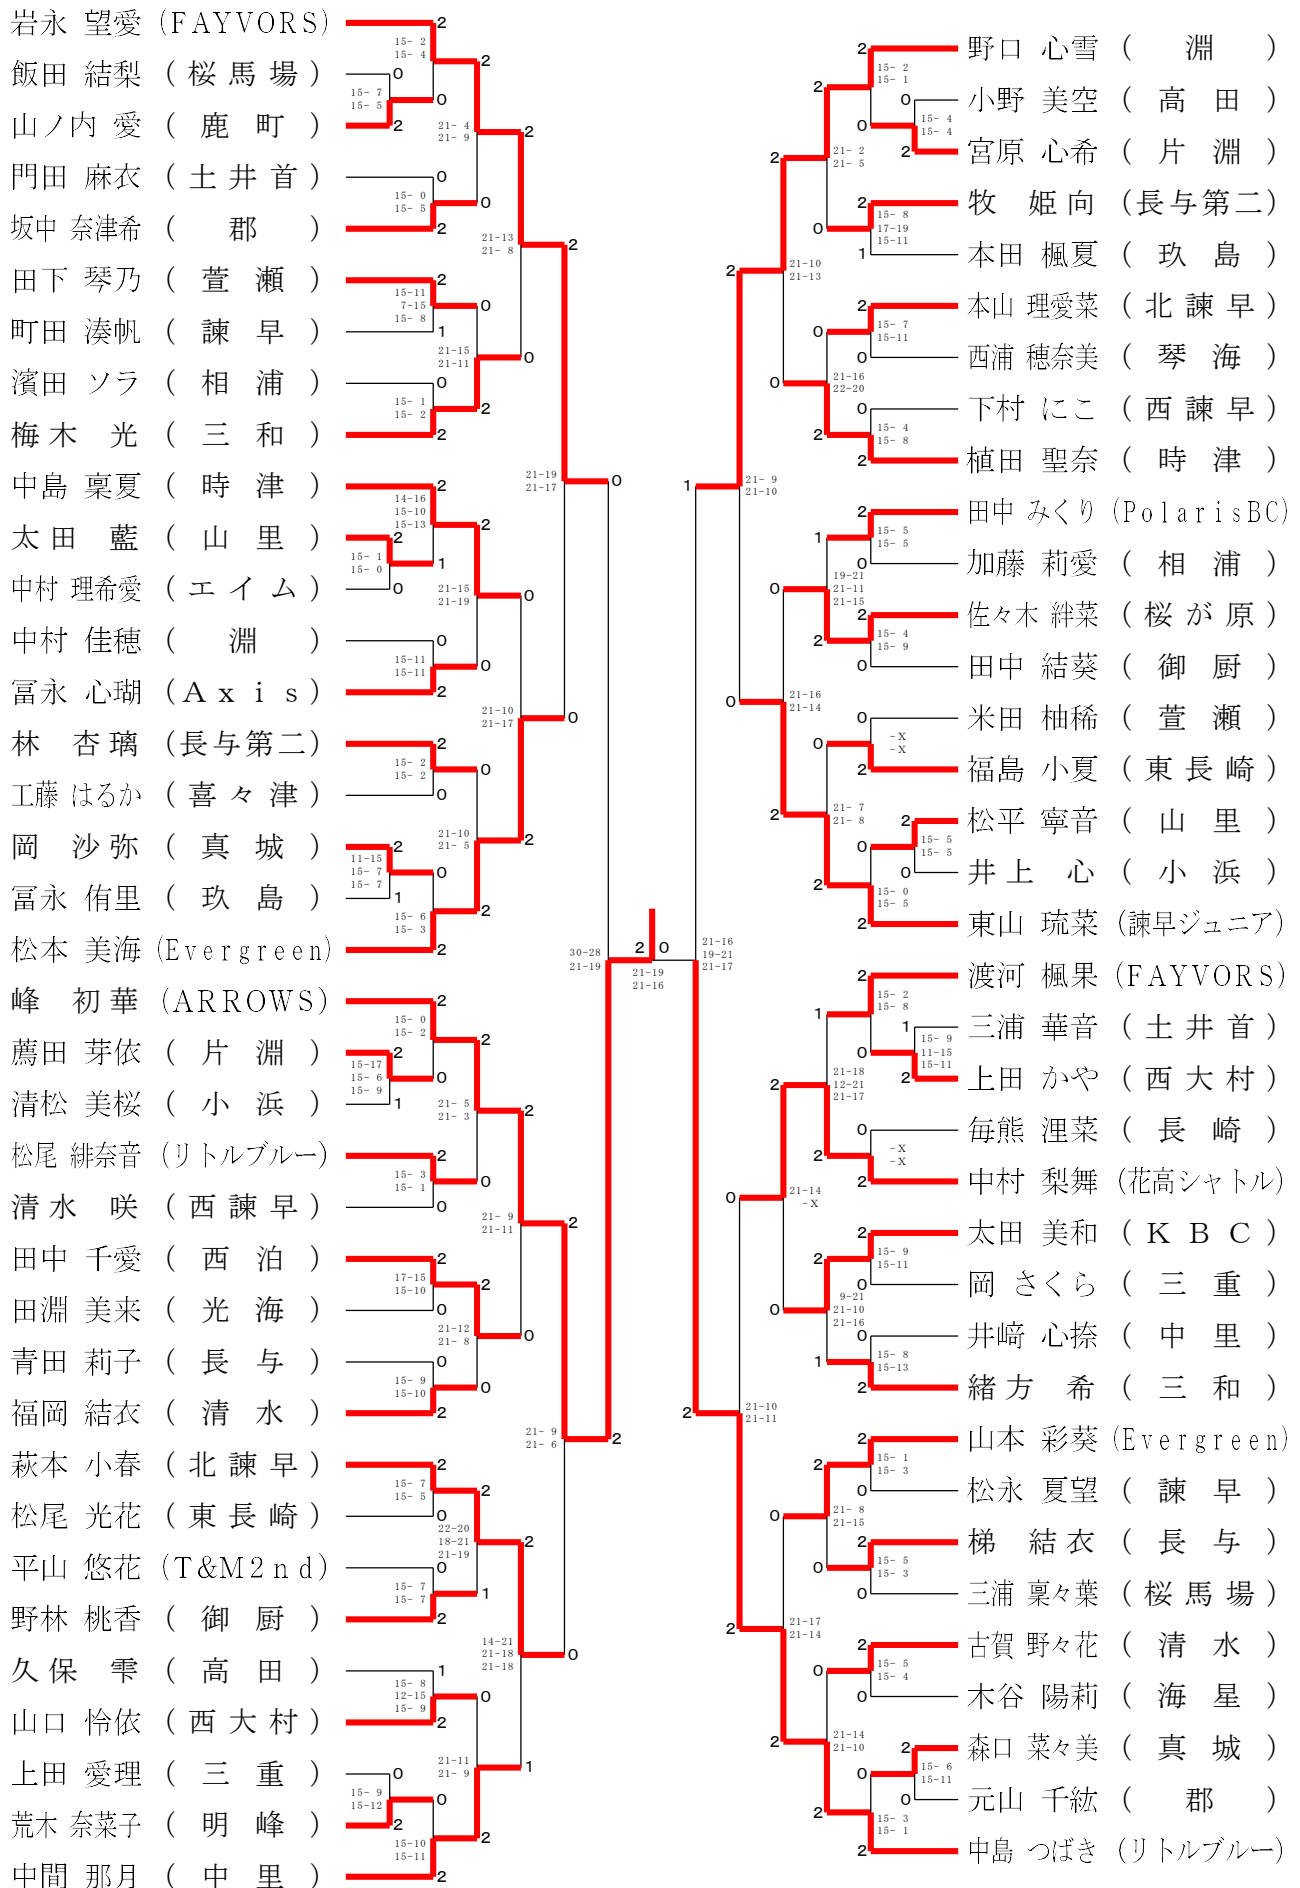

第33回 KTN杯長崎県バドミントン総合選手権大会 (中学生の部)

諫早市中央体育館

女子シングルス

第33回 KTN杯長崎県バドミントン総合選手権大会 (中学生の部)

諫早市中央体育館

女子ダブルス

納富心寧 (Evergreen)	2	15-0 15-8	2	山下彩香 (FAYVORS)	2	15-2 15-12
小森麗楓 (喜々津)	0	15-3 15-3	2	山中美海 (西泊)	0	21-3 21-3
宮崎心優 (片淵)	2	21-5 21-1	2	田代あかり (諫早)	2	15-11 10-15 15-13
山下夢楓 (三重)	2	15-10 10-15 15-3	0	田代ひかり (長崎)	1	21-3 21-5
小森山陽來 (喜々津)	0	21-6 21-11	2	方山彩七 (桜が原)	2	15-8 15-11
宮本豫幸柚 (山里)	2	21-8 21-11	0	杉山眺理 (三和)	0	7-15 15-13 15-11
伊豫凛海 (北諫早)	1	21-8 21-11	0	山上葵 (東長崎)	2	21-14 11-21 21-17
田嶋蒼 (相浦)	0	15-8 13-15 15-6	2	三浦睦玲 (長与第二)	1	21-14 21-10
竹内蒼音 (長与第二)	0	21-8 21-11	0	吉井心美 (諫早ジュニア)	2	15-9 15-8
許高美莉 (北諫早)	0	15-13 15-9	2	先間美羽 (片淵)	0	21-11 21-9
内野結麻 (西諫早)	2	21-15 21-12	0	山口萌以 (真城)	0	15-3 15-4
田中麻耶 (山里)	0	15-8 15-4	2	砂山凛香 (土井首)	2	12-15 15-4 15-6
井上まいん (鹿町)	1	21-19 21-15	0	古藤果那 (郡)	0	21-6 21-9
二瀬はづき (玖島)	2	15-10 15-10	0	平岩永七 (西大村)	2	15-5 15-5
金子舞希 (相浦)	2	21-4 21-9	2	山口望愛 (北諫早)	2	15-4 15-6
中村心優那 (リトルブルー)	2	24-22 21-18	0	山荒木愛花 (中里)	2	15-4 15-6
岩田結衣 (長与第二)	2	21-11 21-13	2	吉川奈穂 (西諫早)	0	21-8 21-9
田中千尋 (大村)	0	21-11 21-9	2	松浦乃恵 (大村)	2	15-3 15-12
松本千尋 (桜が原)	0	21-10 21-11	0	出口莉紗 (桜馬場)	0	21-10 21-11
假屋咲月 (琴海)	0	15-6 15-2	2	松尾琉璃 (琴海)	1	15-6 15-11
田久保亜美 (相浦)	0	21-13 21-9	2	石本麗乙 (相浦)	0	15-21 21-9 21-9
草野陽咲 (小浜)	2	15-8 15-4	0	石井麗奈 (時津)	0	15-6 15-5
葛島詩歩 (諫早ジュニア)	2	21-10 21-16	2	酒本麗乙 (リトルブルー)	2	15-6 15-5
豊田真比留 (パダスJr.)	2	21-6 21-6	2	海田村愛花 (パダスJr.)	2	15-4 15-5
黒川実織 (淵)	2	21-8 21-9	0	森芳愛奈 (淵)	0	21-8 21-9
岩下侑里 (清水平)	0	21-11 21-13	2	中島愛理 (清水平)	0	21-10 21-11
西野祐実 (相浦)	0	21-11 21-13	2	森中里愛 (相浦)	1	15-6 15-11
益田莉奈 (三和)	0	21-14 21-12	2	江藤本和 (三和)	0	15-2 15-5
田村茉莉 (玖島)	0	21-14 21-12	2	黒田琉香 (玖島)	2	17-19 15-8 15-9
藤瀬莉乃 (東長崎)	2	21-5 21-4	2	黒田中 (東長崎)	0	21-5 21-4
坂口瑠菜 (長与)	2	15-2 15-2	2	浦中ゆりあ (長与)	1	15-2 15-2
鶴山桐子 (Evergreen)	2	15-0 15-1	2	浦中間梓巴 (Evergreen)	2	15-2 15-2
山下璃莉 (FAYVORS)	0	15-0 15-1	2	池上湖心 (FAYVORS)	2	15-2 15-2
山口智香 (喜々津)	0	21-2 21-5	2	國本珠夢 (喜々津)	0	21-5 21-4
岩瀬智香 (喜々津)	0	21-2 21-5	2	野下侑莉 (喜々津)	2	15-2 15-2
木村茉莉 (喜々津)	0	21-2 21-5	2	樋口叶恵 (喜々津)	2	15-2 15-2
松永愛梨 (喜々津)	2	15-0 15-1	2	高村采花 (喜々津)	2	15-2 15-2
永田由理奈 (喜々津)	2	15-0 15-1	2	畑中麻里 (喜々津)	2	15-2 15-2
岩崎美優 (喜々津)	2	15-0 15-1	2	松尾七海 (喜々津)	2	15-2 15-2
山下優琴 (喜々津)	2	15-0 15-1	2	西妻紗彩 (喜々津)	2	15-2 15-2
川原杏夏 (喜々津)	0	15-0 15-1	2	西田桜子 (喜々津)	2	15-2 15-2
川原夏奈 (喜々津)	0	15-0 15-1	2	濱口野田 (喜々津)	2	15-2 15-2
松本陽亜 (喜々津)	0	15-0 15-1	2	小野葉七 (喜々津)	2	15-2 15-2
井上陽虹 (喜々津)	0	15-0 15-1	2	牧尾音純 (喜々津)	2	15-2 15-2
鬼丸由宇 (喜々津)	2	15-0 15-1	2	若杉実純 (喜々津)	2	15-2 15-2
石井柚花 (喜々津)	2	15-0 15-1	2	山下歌凛 (喜々津)	2	15-2 15-2
北野彩姫 (喜々津)	2	15-0 15-1	2	山松希依 (喜々津)	2	15-2 15-2
小嶺紗英 (喜々津)	2	15-0 15-1	2	徳永希依 (喜々津)	2	15-2 15-2
原明緒里 (喜々津)	0	15-0 15-1	2	北川梨歩 (喜々津)	2	15-2 15-2
池寄月渚 (喜々津)	0	15-0 15-1	2	山口花奈 (喜々津)	2	15-2 15-2
井原光渚 (喜々津)	2	15-0 15-1	2	山本結由 (喜々津)	2	15-2 15-2
松原光結 (喜々津)	0	15-0 15-1	2	山籬花奈 (喜々津)	2	15-2 15-2
河野瑠未 (喜々津)	1	15-0 15-1	2	西松夏鈴 (喜々津)	1	15-2 15-2
森美遥 (喜々津)	0	15-0 15-1	2	宮副愛梨 (喜々津)	0	15-2 15-2
嶋田実咲 (喜々津)	2	15-0 15-1	2	宮副麗優 (喜々津)	2	15-2 15-2
永田実那 (喜々津)	0	15-0 15-1	2	藤原菜々 (喜々津)	0	15-2 15-2
江明莉那 (喜々津)	0	15-0 15-1	2	藤原中 (喜々津)	0	15-2 15-2
高崎愛唯 (喜々津)	2	15-0 15-1	2	入江笑叶 (喜々津)	2	15-2 15-2
三谷愛結 (喜々津)	0	15-0 15-1	2	高比葉紫 (喜々津)	2	15-2 15-2
山口月花 (喜々津)	2	15-0 15-1	2			
吉川楓華 (FAYVORS)	2	15-0 15-1	2			